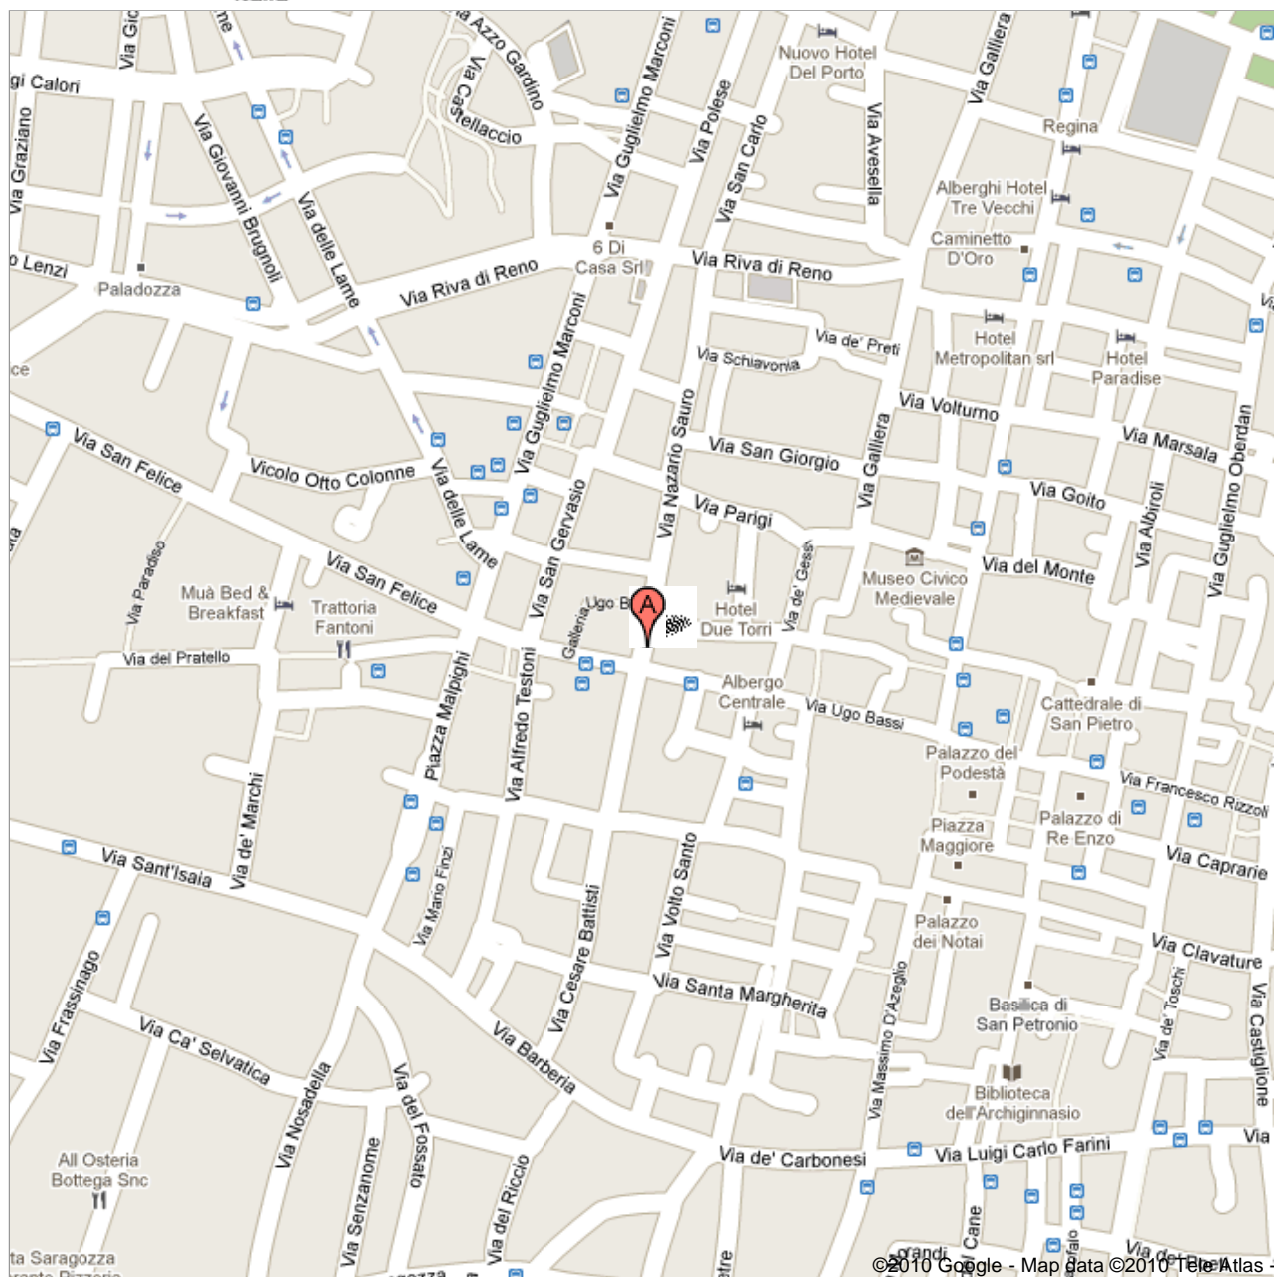

Indirizzo **Via Nazario Sauro, 1**  
**40121 Bologna**

©2010 Google - Map data ©2010 Tele Atlas